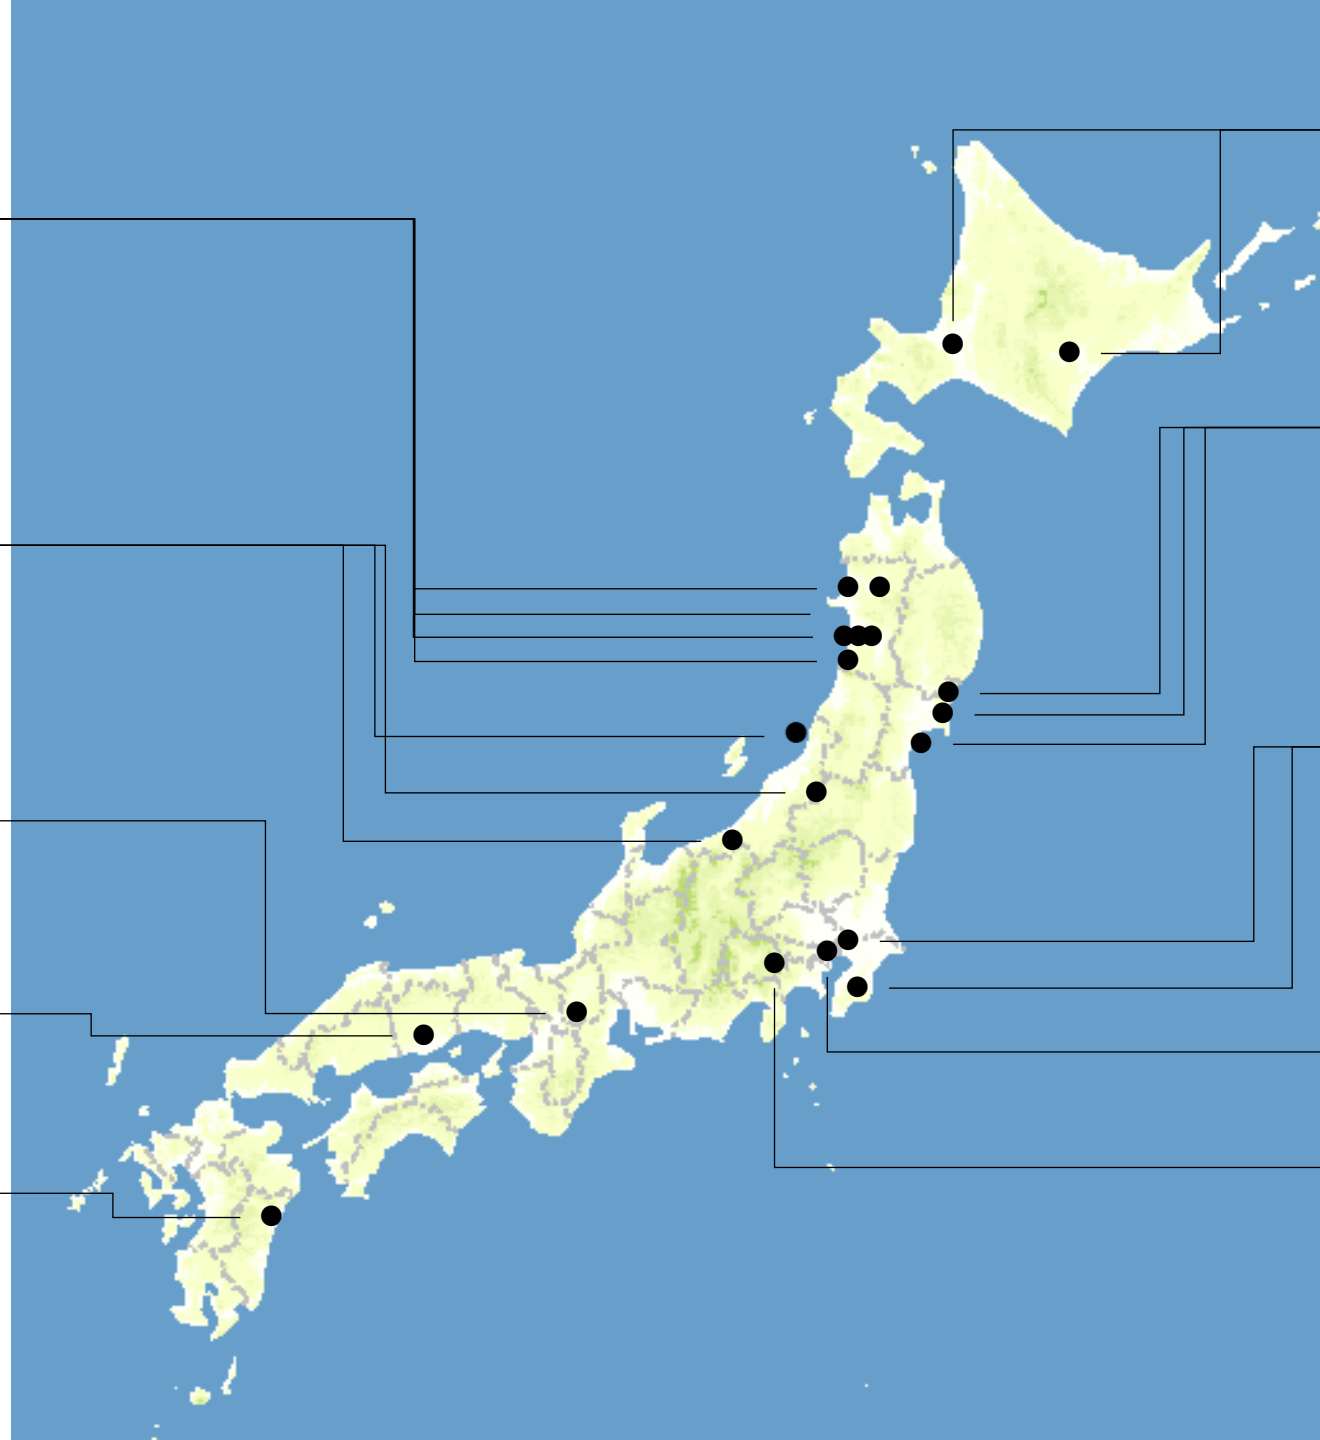

2019年度出川研究室活動(位置図)

秋田県
 秋田市 ⑧
 秋田県コミュニティ支援スキルアップ
 研修会講師 (9/27)
 能代市・大館市・上小阿仁村・仙北市・
 大仙市 ②⑦
 あきた元気むら関連活動調査・地域回帰
 研究

新潟県
 粟島浦村 ②③④⑤
 地域回帰活動調査・ワーキングホリ
 デー・「わかぜの会」等青年活動調査
 阿賀町 ②④⑤⑦
 地域回帰研究・青年会活動支援活動
 上越市 ②⑤
 新潟県大学と連携した地域活性化事業
 (テーマ型) 調査研究

滋賀県
 近江八幡市 ②
 地域回帰研究
 (おやじ連等シニアボランティア活動に
 関する調査)

岡山県
 矢掛町 ③
 参加型地域教育アセスメント研究
 (岡山大学共同研究協定事業)

宮崎県
 延岡市 ⑥⑧
 地域実習関連調査(地域創生学科)
 社会教育・生涯学習関連活動調査

沖縄県
 那覇市・名護市 ④
 若狭公民館等社会教育/資料収集調査

北海道
 札幌市 ⑧
 浄土宗教化高等講習会講演 (8/28)
 帯広市 ⑧
 帯広大谷短期大学
 社会教育実習関連調査 (8/29-30)

宮城県
 気仙沼市 ②③⑦
 地域回帰研究及び地域教育アセスメント
 調査
 南三陸町 ②
 地域回帰研究
 塩竈市 ②⑥⑦
 浦戸支援関連調査・活動
 (大学FW・自然保護基金・塩竈市事業)

千葉県
 君津市 ①
 生涯学習施設実習事前研修会
 (6/14-16)
 松戸市①
 生涯学習施設実習活動
 (松戸市民サポートセンター)

東京都
 豊島区 ①④⑦⑧
 生涯学習施設実習活動
 (としま案内人駒込・巣鴨)
 留学生交流まち歩き活動支援・分析

山梨県
 小菅村 ②
 地域回帰研究/源流大SL追跡調査

- 凡例
- ①生涯学習施設実習
 - ②科研関連研究
 - ③EMIR関連研究
 - ④個人研究費関連調査
 - ⑤新潟県事業関連研究
 - ⑥地域実習FW関連研究
 - ⑦NPO支援関連活動
 - ⑧その他活動